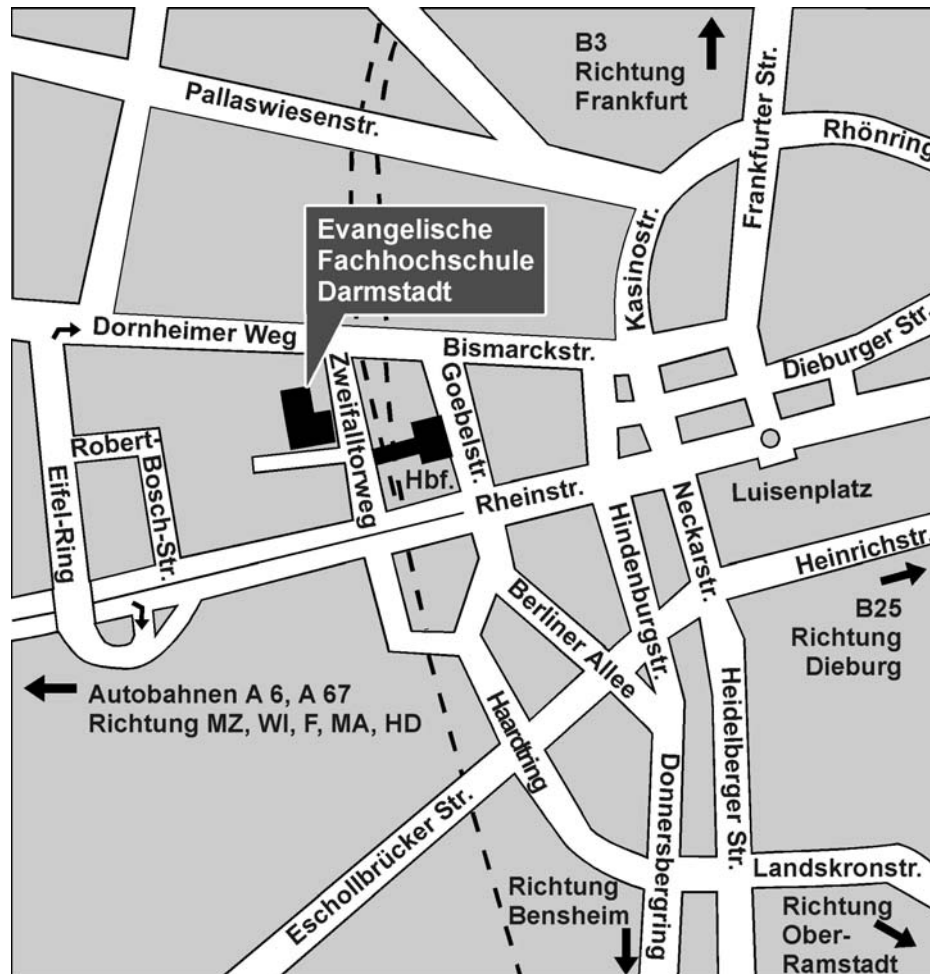

### **Per Bahn und öffentlichem Nahverkehr**

Die EFHD liegt unmittelbar hinter dem Hauptbahnhof Darmstadt und ist zu Fuß in wenigen Minuten erreichbar: Sie verlassen den Bahnsteig und durchqueren – oben angekommen – die Bahngalerie nach rechts bis zum Ende. Wenn Sie mit der Rolltreppe nach unten fahren, benutzen Sie den Ausgang rechts und gehen dann nach links. Bis zur EFH sind es nur noch wenige Meter.

### **Mit dem PKW**

- Autobahn-Ausfahrt Darmstadt Richtung Stadtmitte
- Von der Autobahn kommend gleich nach der Stadtgrenze nach rechts Richtung "Industriegebiet Nord"
- Nach der Brückenrampe geradeaus durch den Westwald und der abknickenden Vorfahrt folgen
- An der Ampel geradeaus Richtung "Stadtmitte, Hauptbahnhof"
- An Sportplatz und Kaserne vorbei und vor der Eisenbahnbrücke rechts (Zweifalltorweg 12)